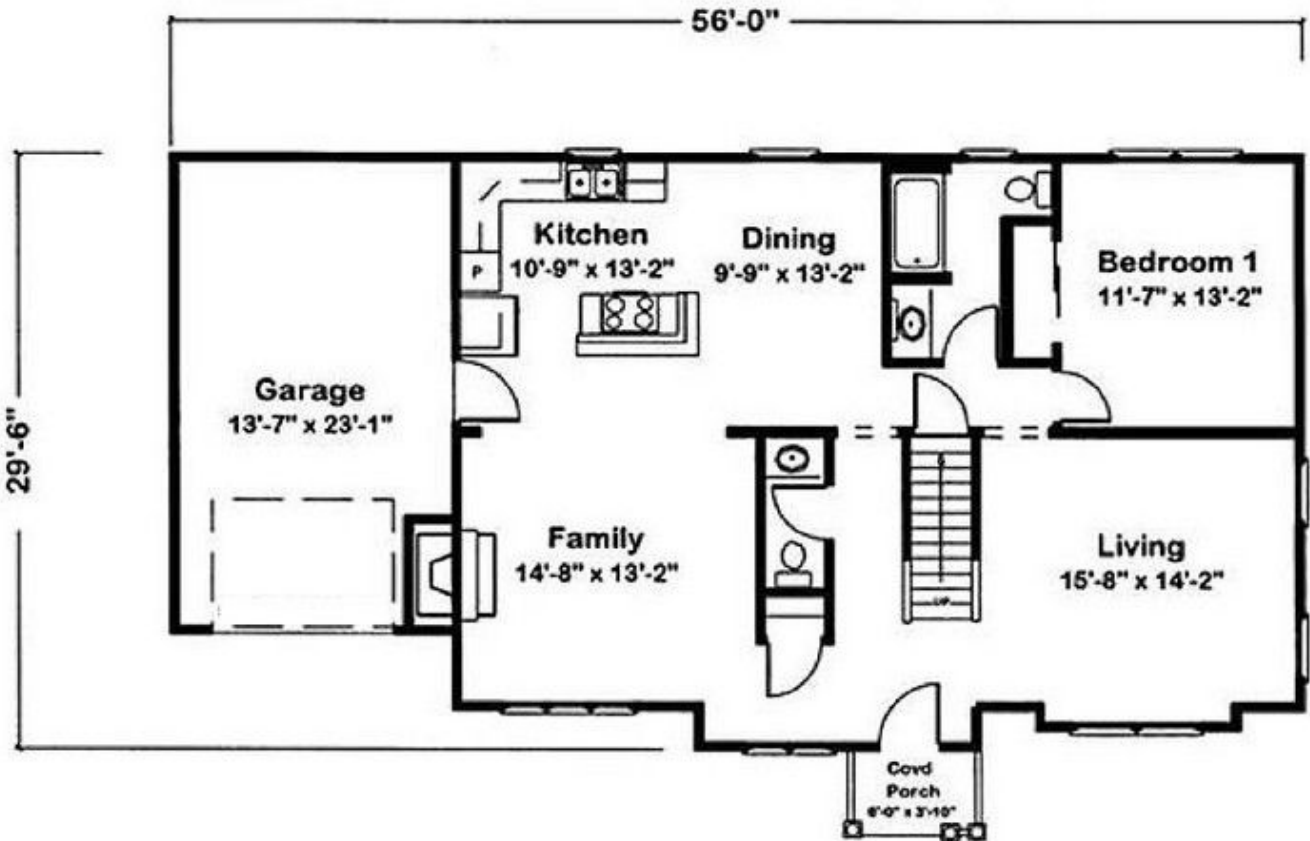

POLK - 1177 SQ FT

(434) 444-1690
info@jandjcustombuilders.com