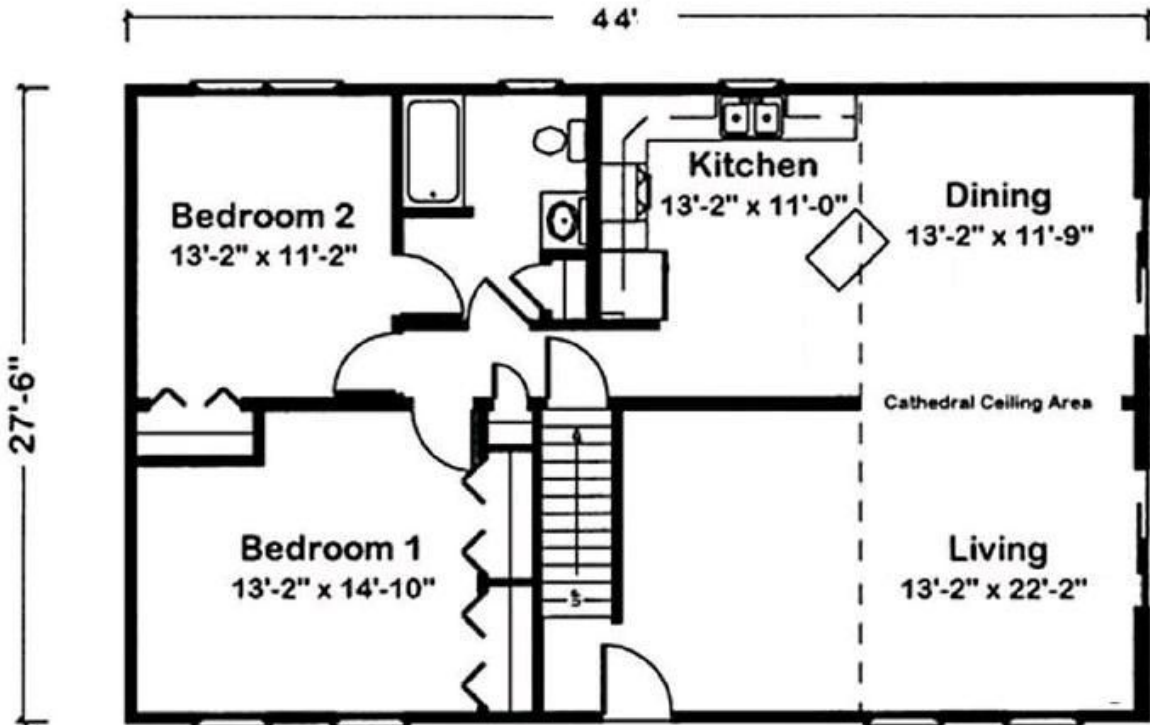

WASHINGTON - 1182 SQ FT

(434) 444-1690
info@jandjcustombuilders.com