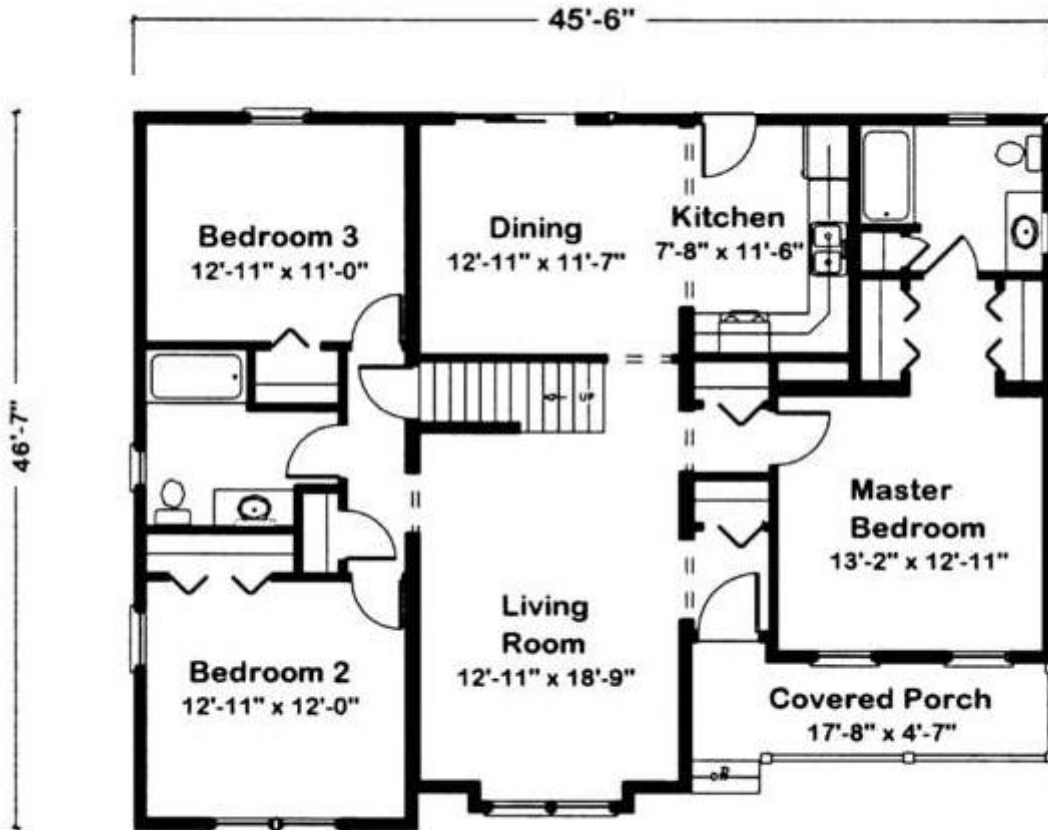

LINCOLN - 1465 SQ FT

(434) 444-1690
info@jandjcustombuilders.com