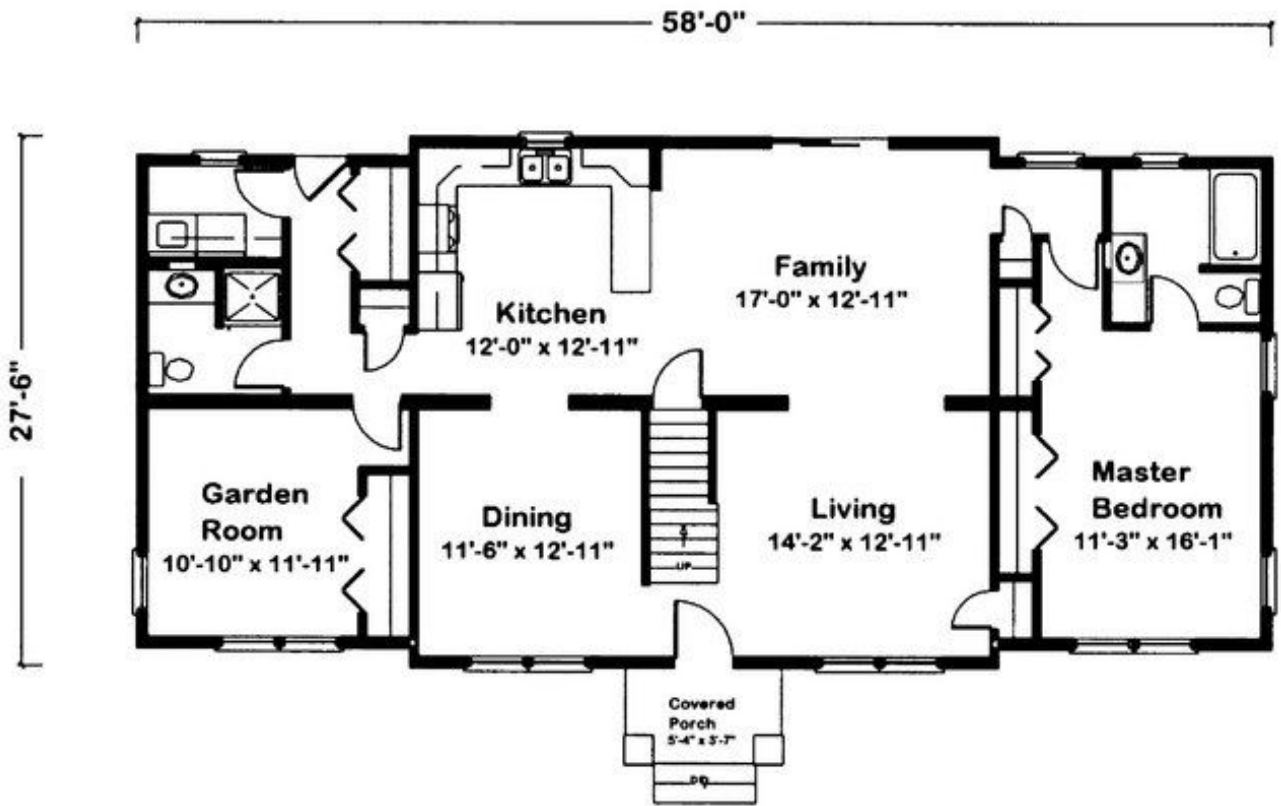

ROOSEVELT - 1499 SQ FT

(434) 444-1690
info@jandjcustombuilders.com