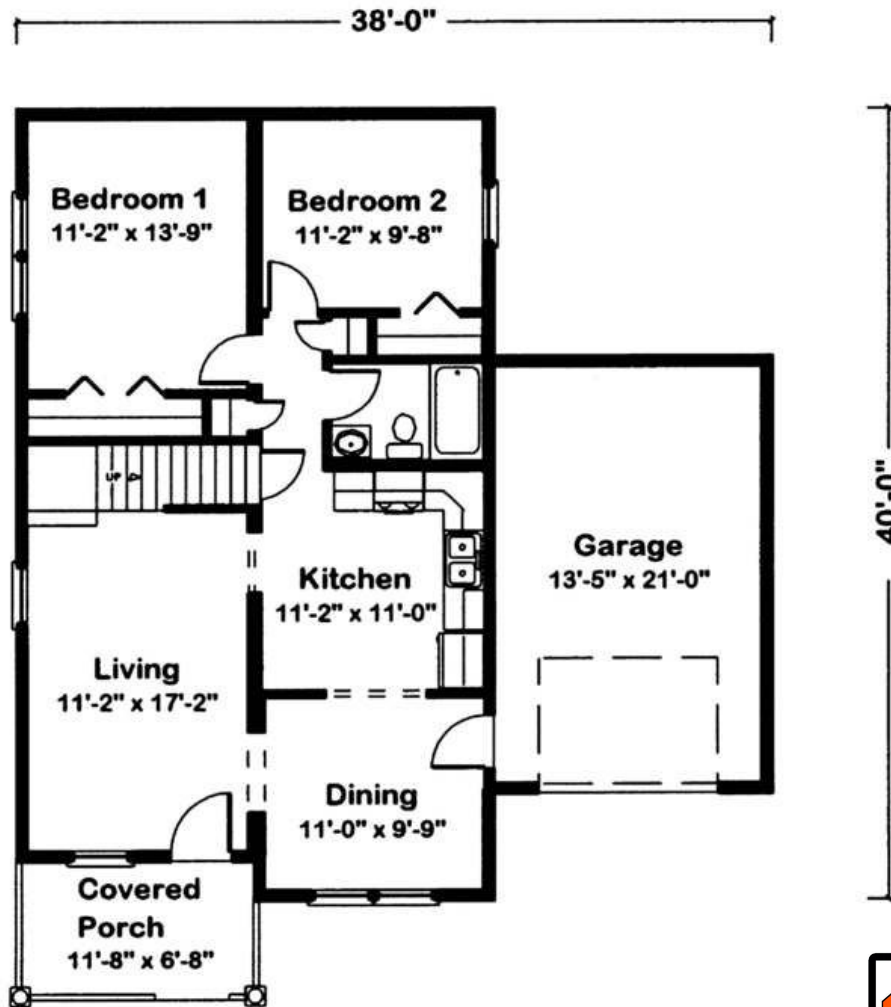

MADISON - 936 SQ FT

(434) 444-1690

info@jandjcustombuilders.com