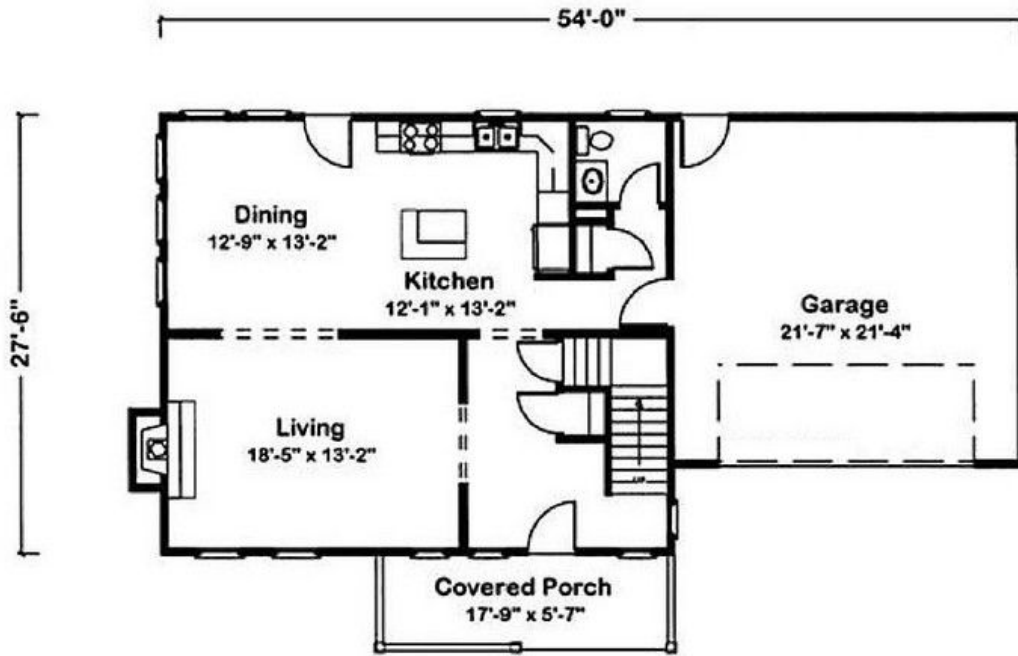

JEFFERSON - 1730 SQ FT

(434) 444-1690  
info@jandjcustombuilders.com