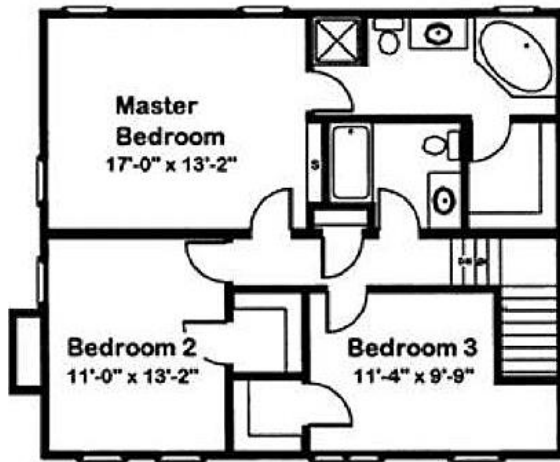

JEFFERSON - 1730 SQ FT

(434) 444-1690  
info@jandjcustombuilders.com