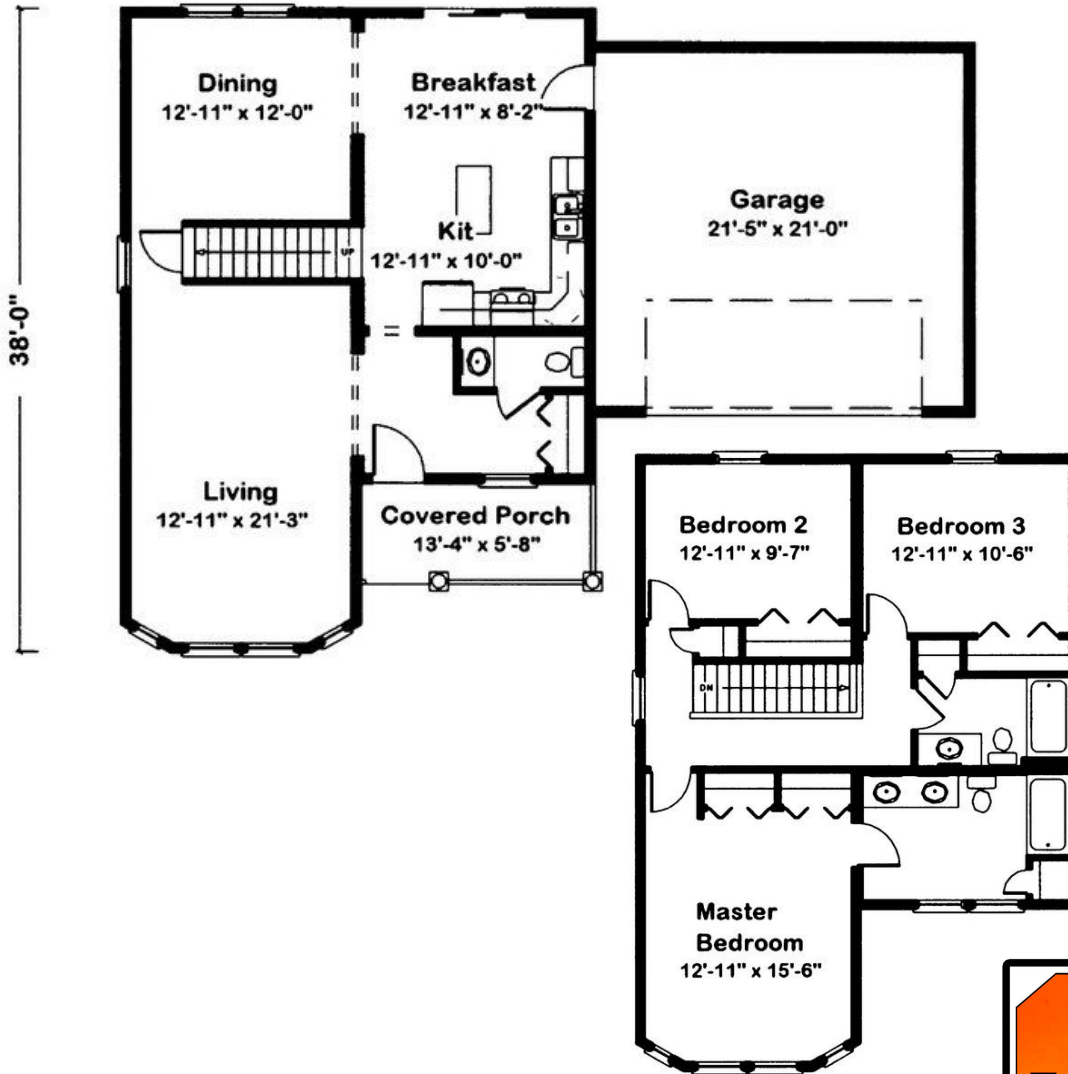

49'-6"

TYLER - 1769 SQ FT

(434) 444-1690
info@jandjcustombuilders.com